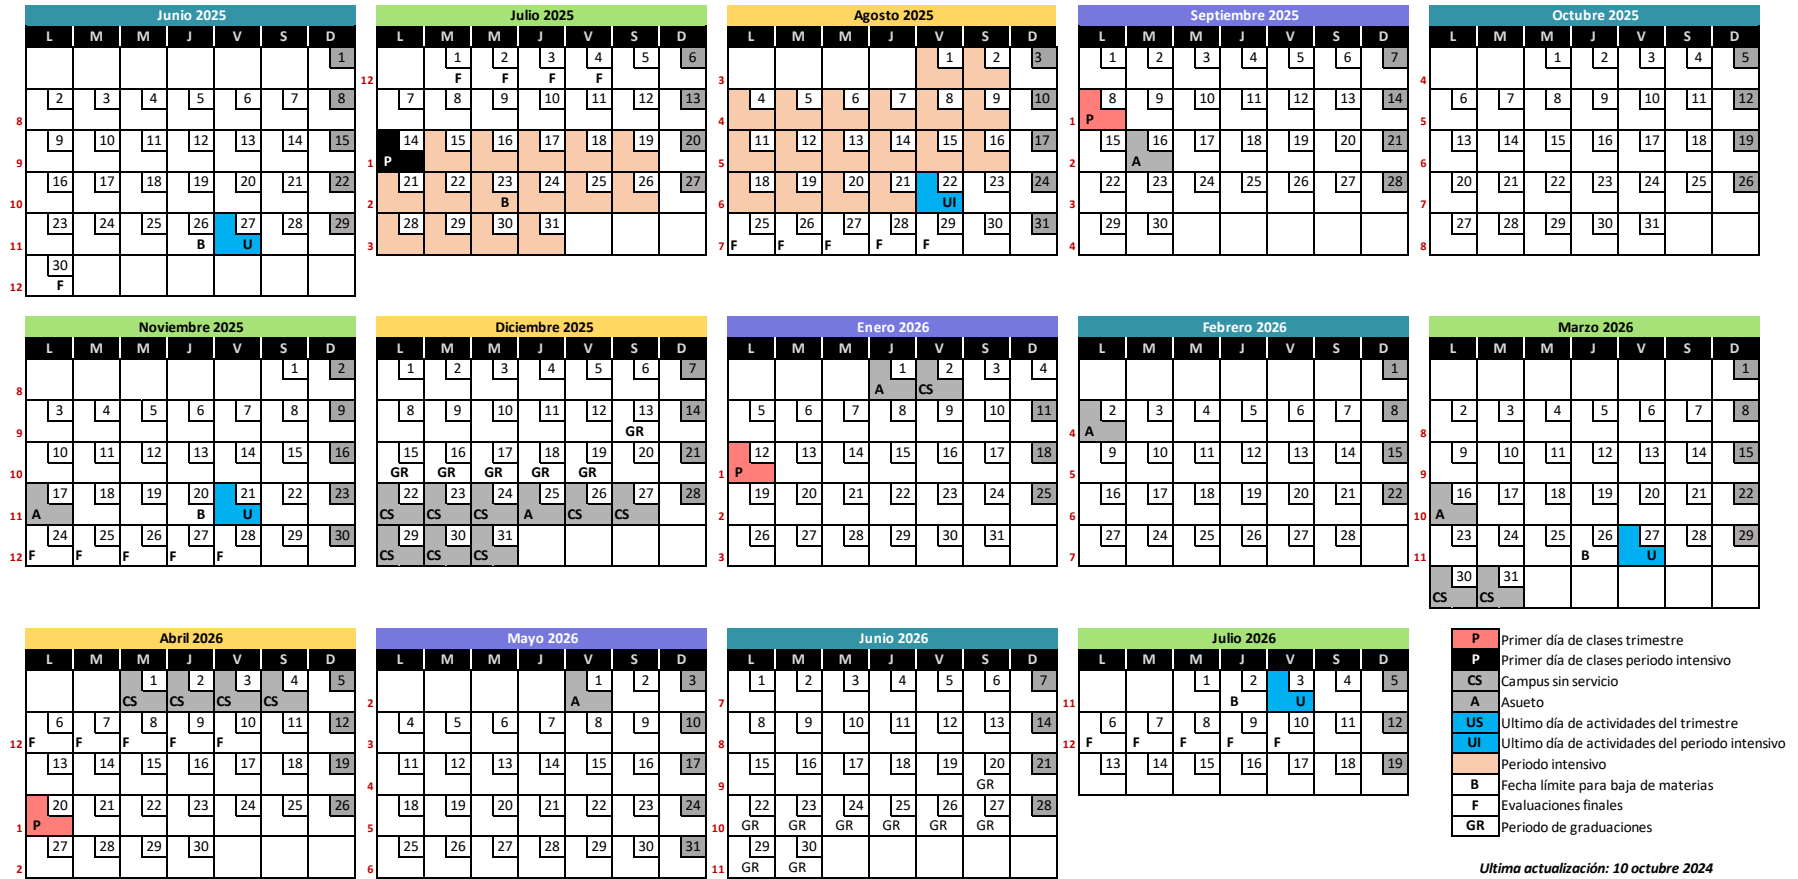

# Programas Trimestrales 2025-2026

Planes de Estudio de Posgrado

## CALENDARIO ESCOLAR Tecnológico de Monterrey

Ultima actualización: 10 octubre 2024  
Dirección de Normatividad y Gestión Académica